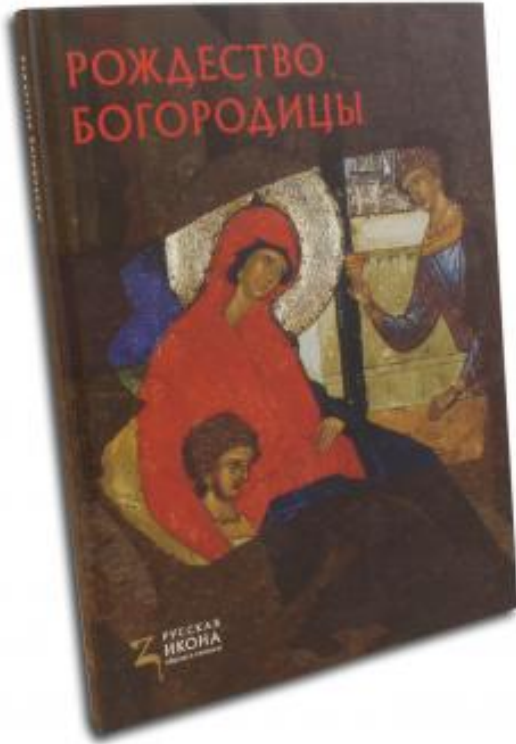

Рождество Богородицы

Автор:
Артикул:

Липатова Светлана Николаевна
10170626

Основное

Автор
Серия
Том, выпуск
Издательство
Год издания
Число страниц
Формат издания
Переплет
Бумага
Тираж
В упаковке
Вес
ISBN

Липатова Светлана Николаевна
Русская икона: образы и символы
Буква "Земля"
"Метропресс", Санкт-Петербург
2013
76, ч/б и цв. илл.
70x100 1/8 [245x340 мм](#)
твёрдый
мелованная
12020
10 шт
574 гр
978-5-00000-002-1